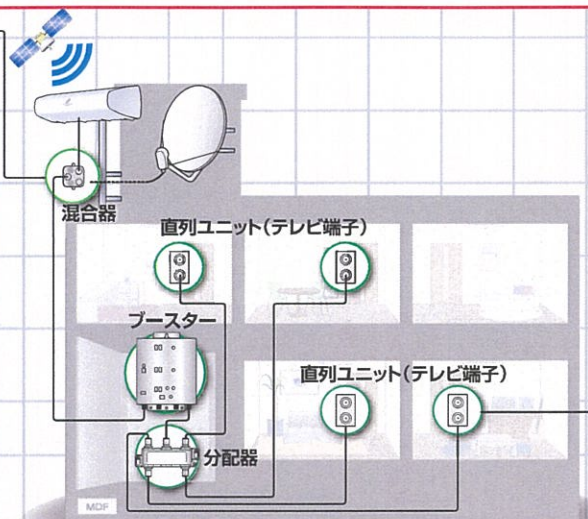

4K・8K対応レベルチェッカーの
ご購入を検討されているお客様へ

10月発売開始
今がお得

2K + 4K8K 対応 レベルチェッカー + 4K8K 信号発生器

発売記念予約キャンペーン

期間限定!! 7月1日~9月30日の特別価格 **大特価**

セールスに
お問合せください

2018年放送開始前でも 4K・8K信号が測れます

ブースターの調整・壁面テレビ端子の確認など

4K・8K伝送周波数
3224MHzの信号
を送出します
※周波数は規定のチャンネルに
設定できます

バックライト
機能付き!!

4K8K

信号発生器 **SG1WS**

「信号発生器」で4K・8Kの伝送周波数帯である3224MHzの基準信号を発生させ、4K・8K受信システムを介し、「レベルチェッカー」で信号レベルを測定します。受信システム内の機器および同軸ケーブルの減衰量などを測定し、受信システムが適正であるか検証できます。

3224MHz
対応

地デジ
BS右旋
110度右旋
LTE
BS左旋
110度左旋

バックライト
機能付き!!

2K + 4K8K 対応

レベルチェッカー **LC60WS**

※ 製品写真は実際に販売するものと外観が変わることがあります。

予約承り票

ご注文先